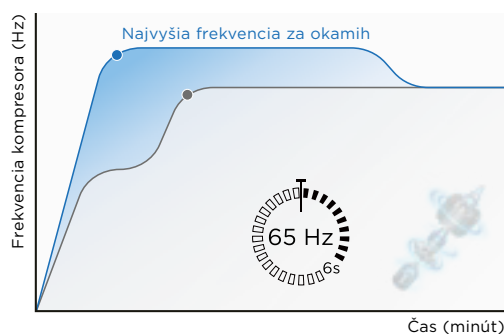

Set Monosplitu

*Vstavaný Multi Function Board umožňuje pripojenie zariadení nástennej jednotky k centrálnemu ovládaču alebo skupinovému ovládaču.

Okamžité Chladenie / Vykurovanie

pri vonkajšej teplote **-30°C**

Technológia vysokofrekvenčného kompresora

Technológia Inverter Quattro™ umožňuje kompresoru dosiahnuť vysokú frekvenciu za okamih, čo umožňuje okamžité chladenie / zahrievanie ihneď po zapnutí.

Oasis Plus SPLIT